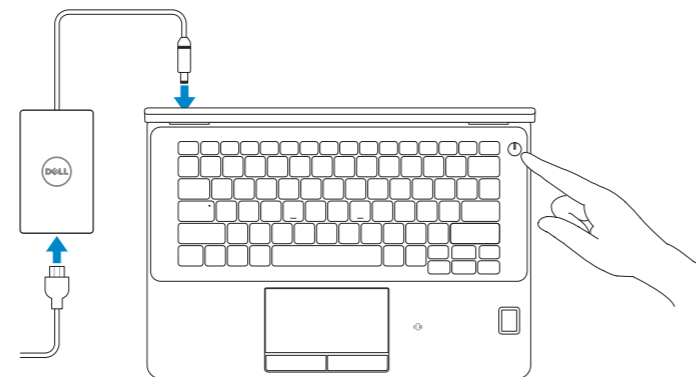

Latitude 12

7000 Series

Quick Start Guide

Panduan Pengaktifan Cepat

Guía de inicio rápido

Hướng dẫn khởi động nhanh

دليل البدء السريع

1 Connect the power adaptor and press the power button

Sambungkan adaptor daya dan tekan tombol daya

Conecte el adaptador de energía y presione el botón de encendido

Kết nối với bộ chuyển đổi nguồn điện và nhấn nút nguồn

توصيل مهابئ التيار والضغط على زر التشغيل